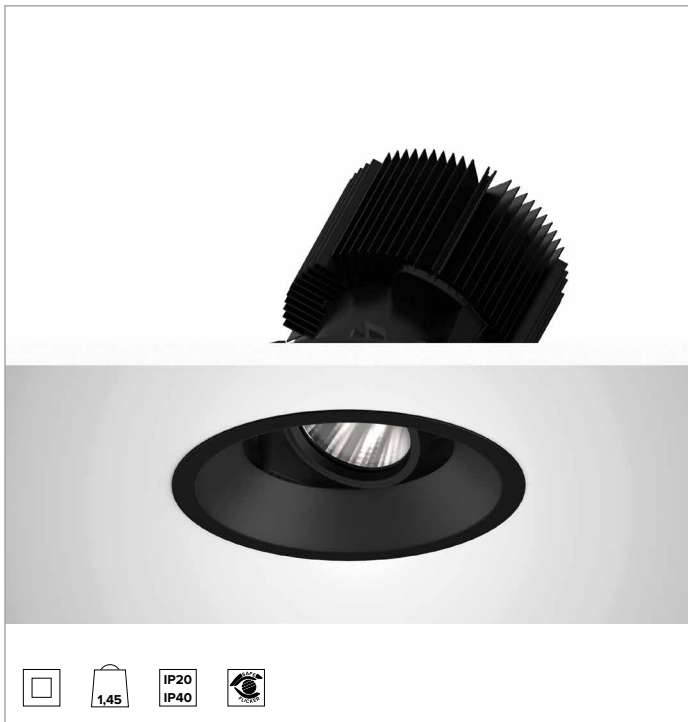

1T8630EL | CTEVO ARCHITECTURAL 160

Proyector empotrable de LED con posibilidad de orientación en versión trim

	3500K	H(m)	D(m)	E _{max} (lx)
	Ra90		22°	
Fixture Power	74W	1	0.39	23707
Source Flux	7803lm	2	0.77	5927
Fixture Flux	5272lm	3	1.16	2634
Efficacy	72lm/W	4	1.55	1482
TS1280	I _{max} =3038cd/klm	I _{max}	23707cd	5
			1.94	948

CCT nominal: 3500K

Duración útil (L80/B10): >50000h tq +25°C

CARACTERÍSTICAS LUMINOTÉCNICAS

SP - óptica de precisión con anillo cut off negro de silicona. Versión con reflector de facetas convexas de aluminio anodizado especular y filtro holográfico difusor. UGR<19 (EN 12464-1).

Óptica: REFLECTOR

Apertura del haz de luz: SP

Eficiencia óptica: 68%

Flujo luminaria: 5272lm

Rendimiento luminoso: 72lm/W

Seguridad fotobiológica: Conforme al grupo de riesgo RG1 (Riesgo Bajo)

CARACTERÍSTICAS MECÁNICAS

Cuerpo y disipador de presofusión de aluminio pintado de color negro. Cobertura de color negro. Posibilidad de orientación del cuerpo óptico de hasta 30° en plano vertical, con bloqueo mecánico de la dirección y escala graduada, y posibilidad de orientación de 358° en plano horizontal. Versión trim con anillo integrado negro.