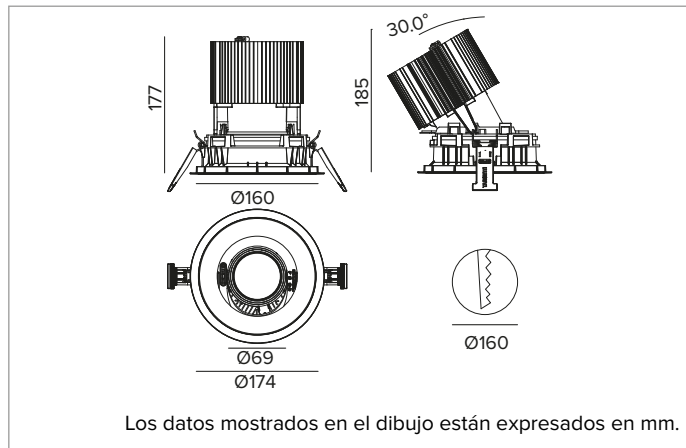

1T8630EL | CTEVO ARCHITECTURAL 160

Proyector empotrable de LED con posibilidad de orientación en versión trim

	3500K	H(m)	D(m)	E _{max} (lx)
	Ra90		22°	
Fixture Power	74W	1	0.39	23707
Source Flux	7803lm	2	0.77	5927
Fixture Flux	5272lm	3	1.16	2634
Efficacy	72lm/W	4	1.55	1482
TS1280	I _{max} =3038cd/klm	I _{max}	23707cd	5
			1.94	948

CCT nominal: 3500K

Duración útil (L80/B10): >50000h tq +25°C

CARACTERÍSTICAS LUMINOTÉCNICAS

SP - óptica de precisión con anillo cut off negro de silicona. Versión con reflector de facetas convexas de aluminio anodizado especular y filtro holográfico difusor. UGR<19 (EN 12464-1).